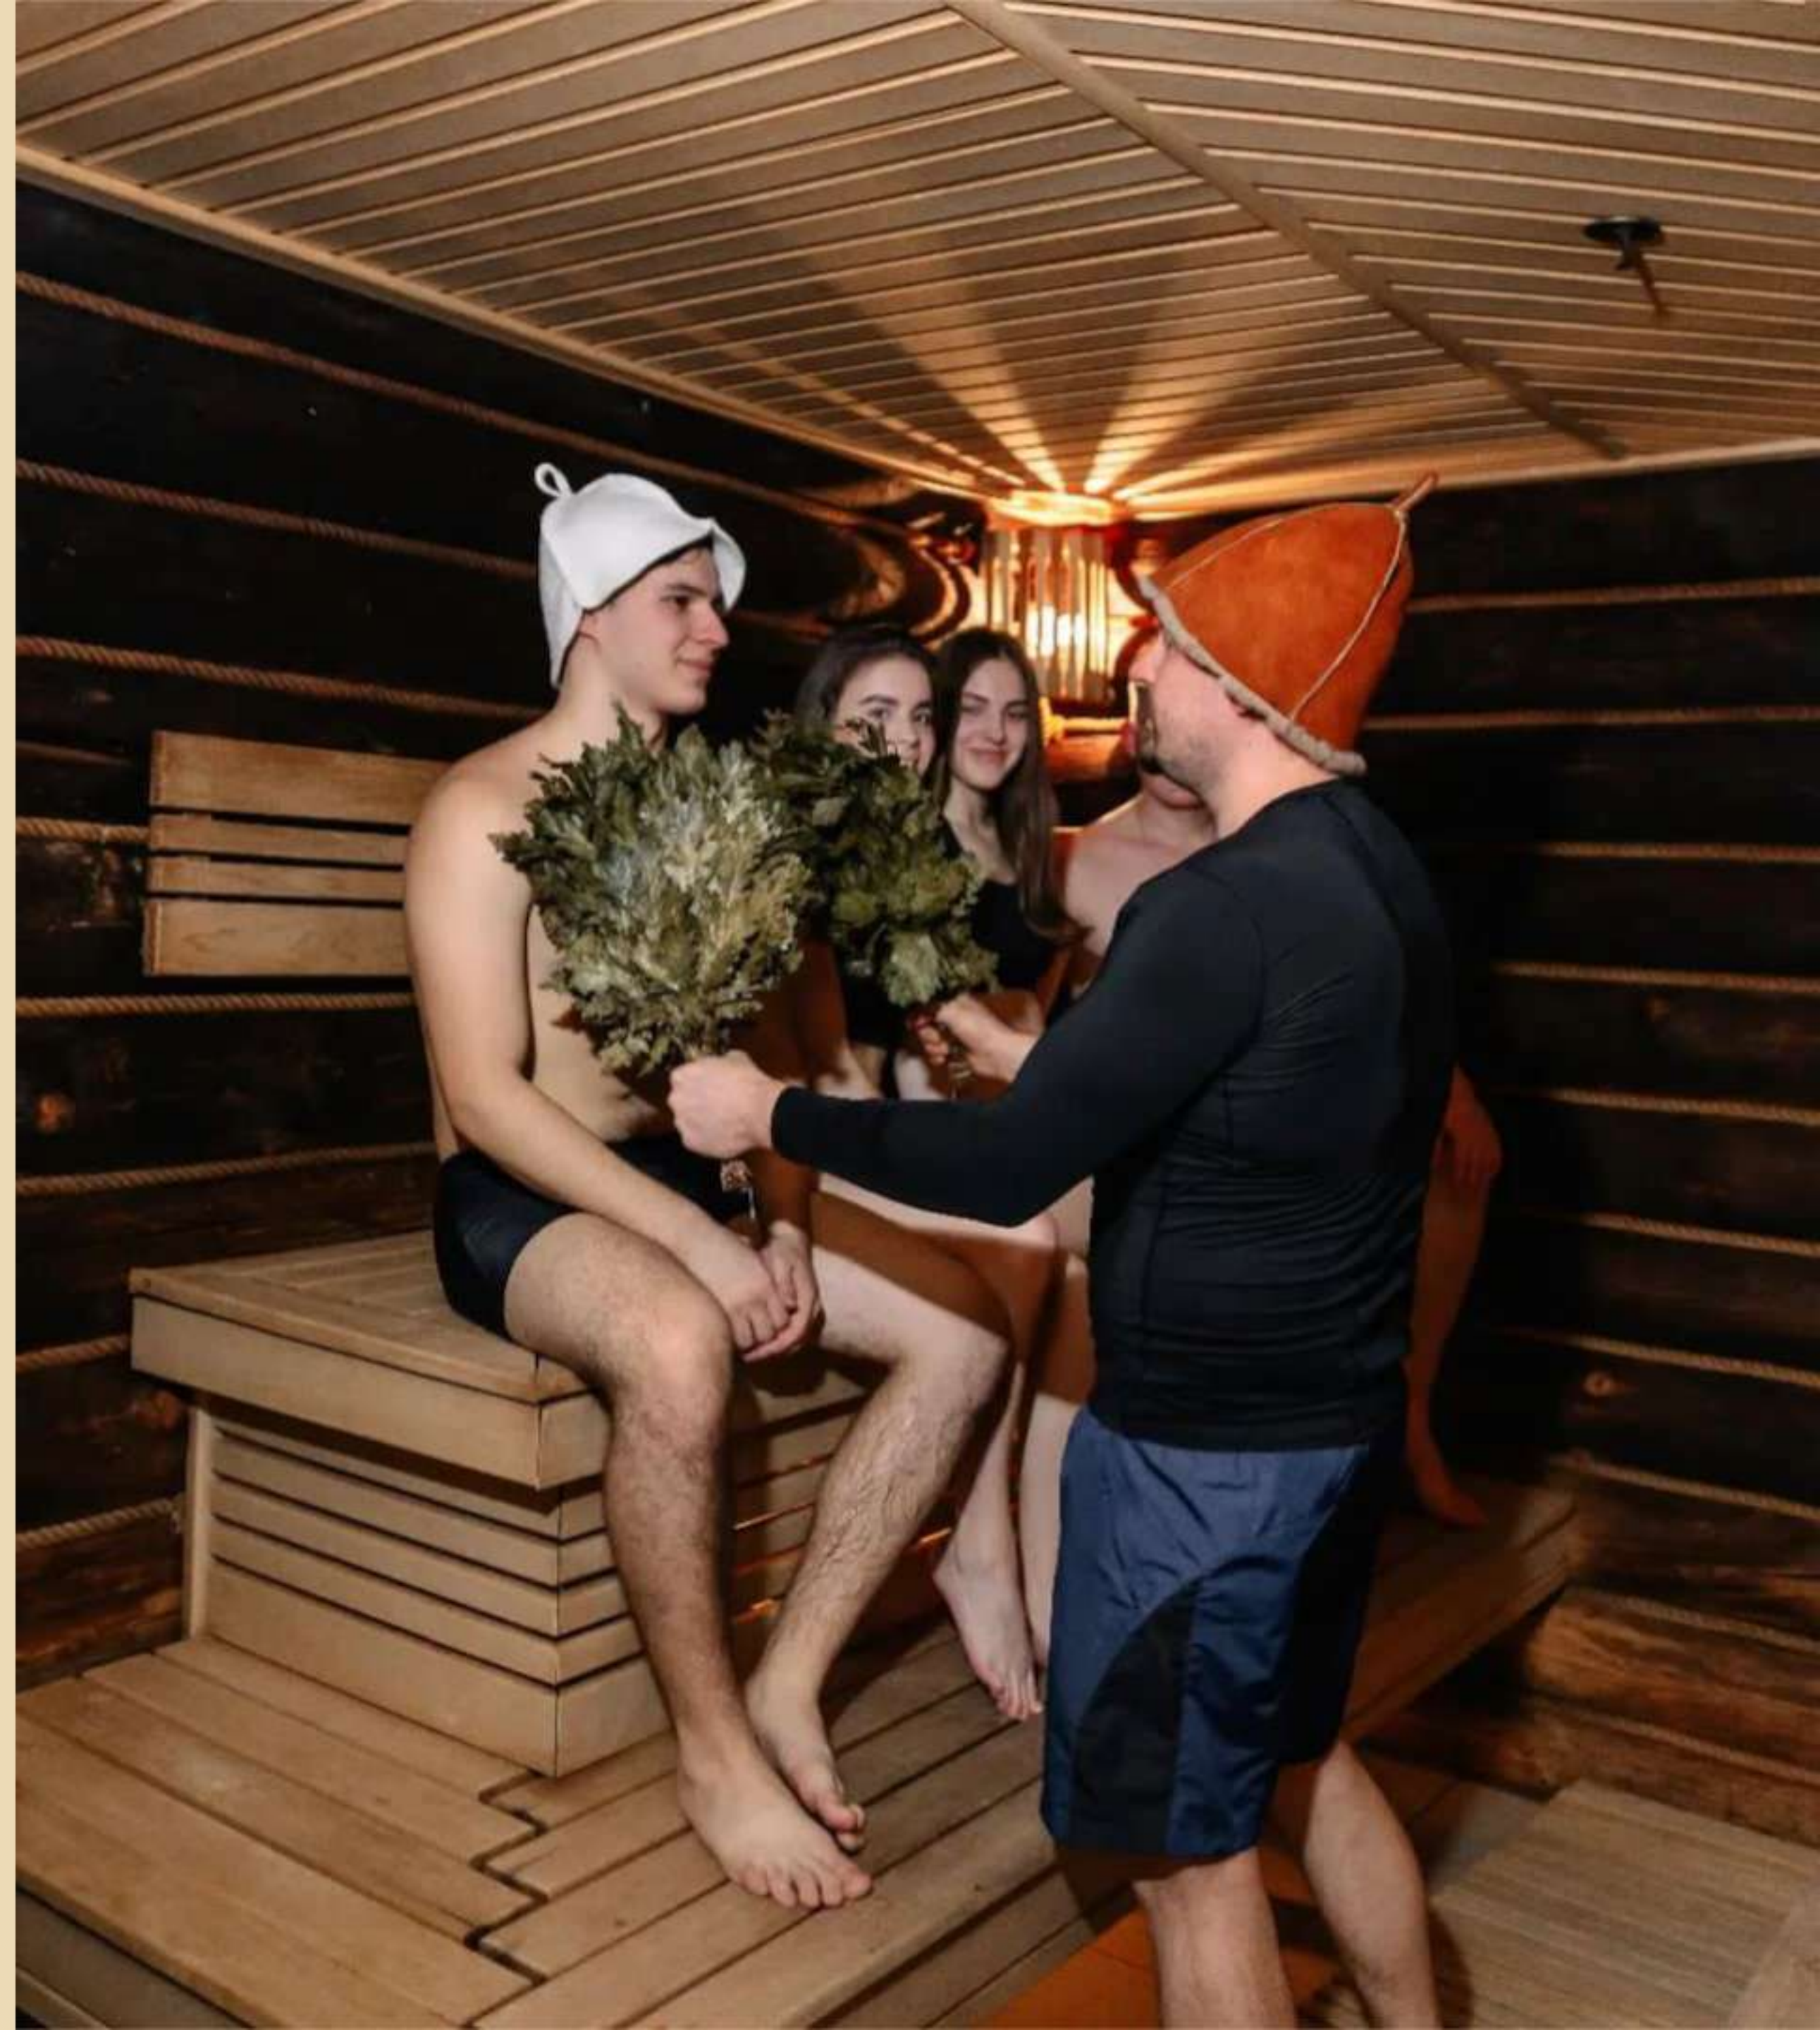

Большой
Дом Дерева

РАССКАЗЫВАЕМ

КАК ПОСЕЩАТЬ БАНЮ
ГРАМОТНО